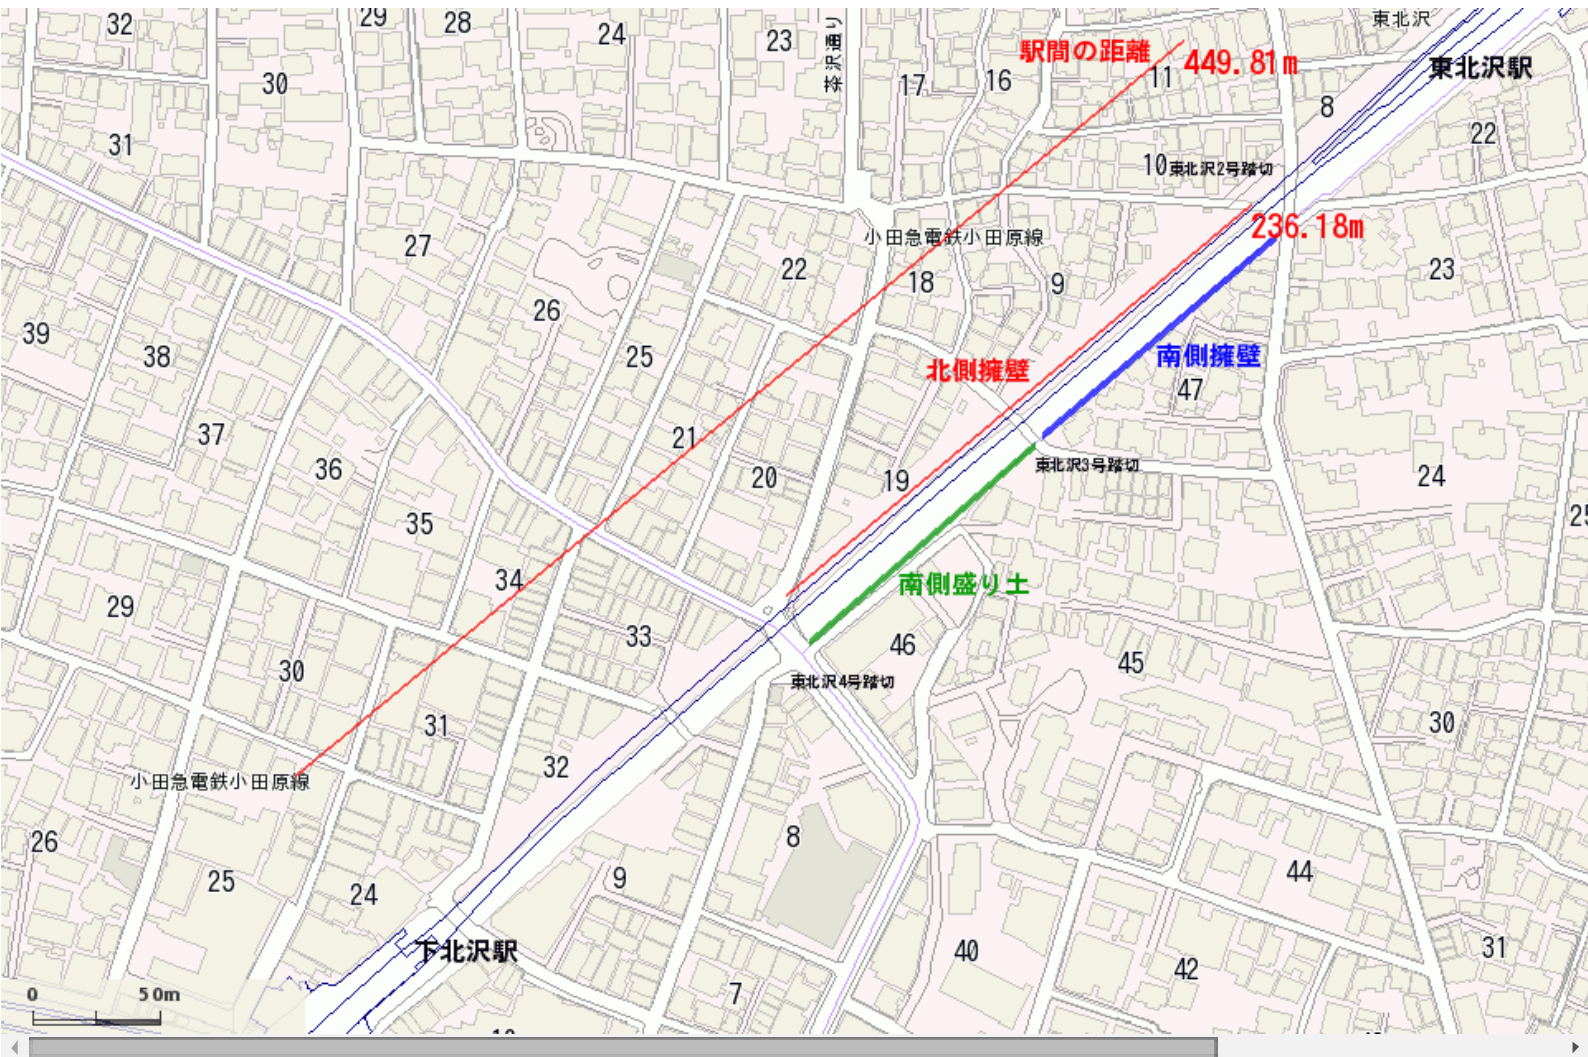

下の画像を右クリックして「コピー」を選択すると、すぐに画像をコピーすることができます。

Copyright (C) 2010-2011 Setagaya City Office. All Rights Reserved.
世田谷区役所 〒154-8504 東京都世田谷区世田谷4-21-27