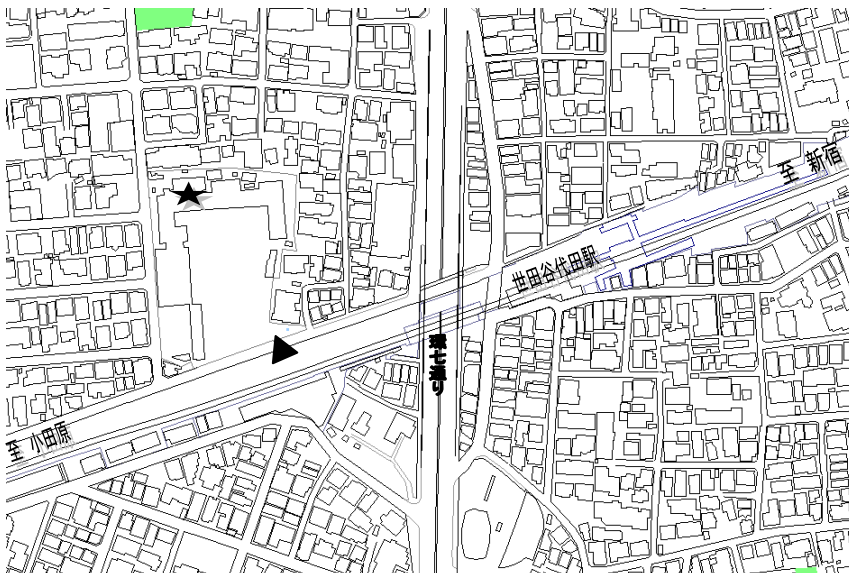

★代田小学校
1階図書室

- 代田4-2-3
- 小田急線世田谷代田駅徒歩5分