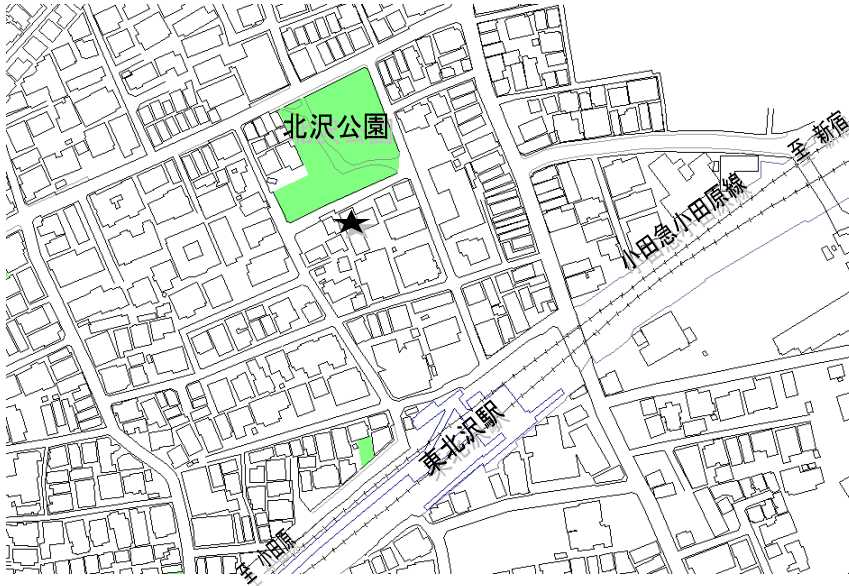

このたびは、オープンハウスを開催し、上部利用を区民に身近な事業としてPRするとともに様々な意見をお伺いし、区民参加型のまちづくりを推進する場としてまいりますので、皆様のご来場をお待ちしております。

(オープンハウスの内容)

- ・ 小田急線上部利用計画（区案）のパネル展示
- ・ アンケート調査の実施(当日回収または、北沢街づくり課、拠点整備第一課へ持参)
- ・ その他

(開催日及び会場等)

開催日	会場	実施時間
9月21日(水)	北沢地区会館 2階第2会議室	18:00～20:00
9月23日(祝日)	北沢タウンホール 2階第2集会室	10:00～12:00 13:00～16:00
9月26日(月)	代田小学校 1階図書室	18:00～20:00

※ 内容は、各会場とも同じです。
会場の案内図は、裏面をご覧ください。
各会場に駐車場はございません。ご来場には公共交通機関をご利用ください。

・・・過去から未来へ・・・

(会場案内図)

開催日時 9月21日(水) 18:00~20:00

★北沢地区会館
2階第2会議室

- 北沢3-3-10
- 小田急線東北沢駅徒歩3分

開催日時 9月23日(祝日) 10:00~12:00

13:00~16:00